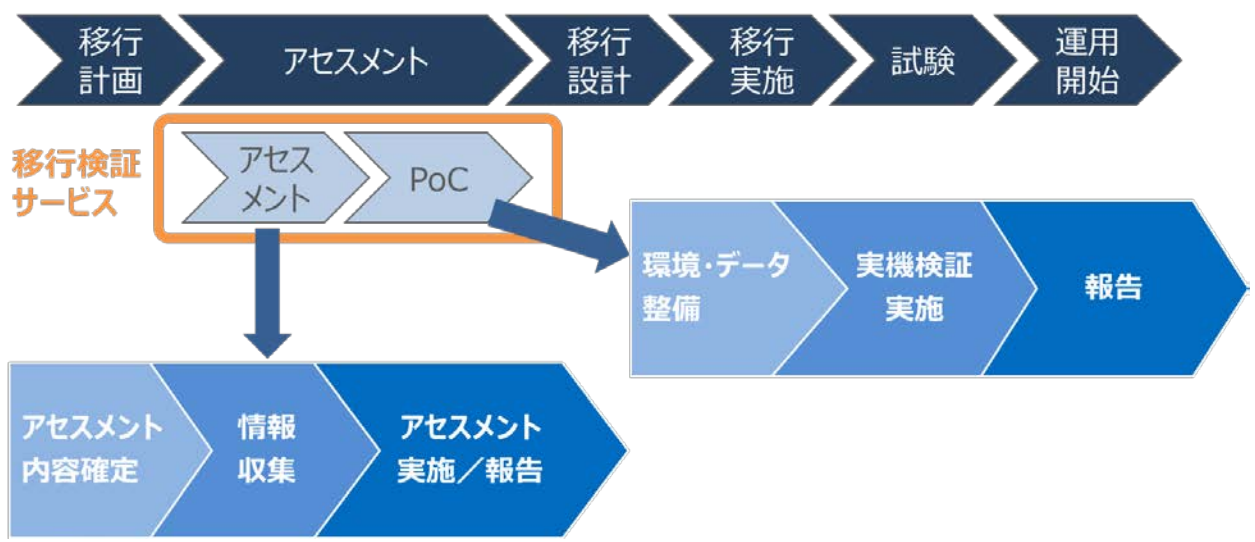

TeraData Migration Assessment

TeraDataからSQLServerへの移行検証サービス

サービス概要

TeradataからSQL Serverへ移行する際の、機能および性能面での可否判断と推奨ハードウェア要件、工数概算を提供するアセスメントサービスです。

サービスの目的

既存データベースの運用コスト削減に向け、SQL Serverへの移行の難易度や代替案の有無、規模感など、移行プランを具体的にご検討頂く際の判断材料の提供を目的としております。

サービスの位置づけ

SQL Serverへの移行計画から運用開始までの流れのうち、「アセスメント」のプロセスにフォーカスし、「アセスメントサービス」と「PoCサービス」の2サービス構成により検証を実施致します。

移行検証の実施範囲

移行検証サービスの流れと実施期間