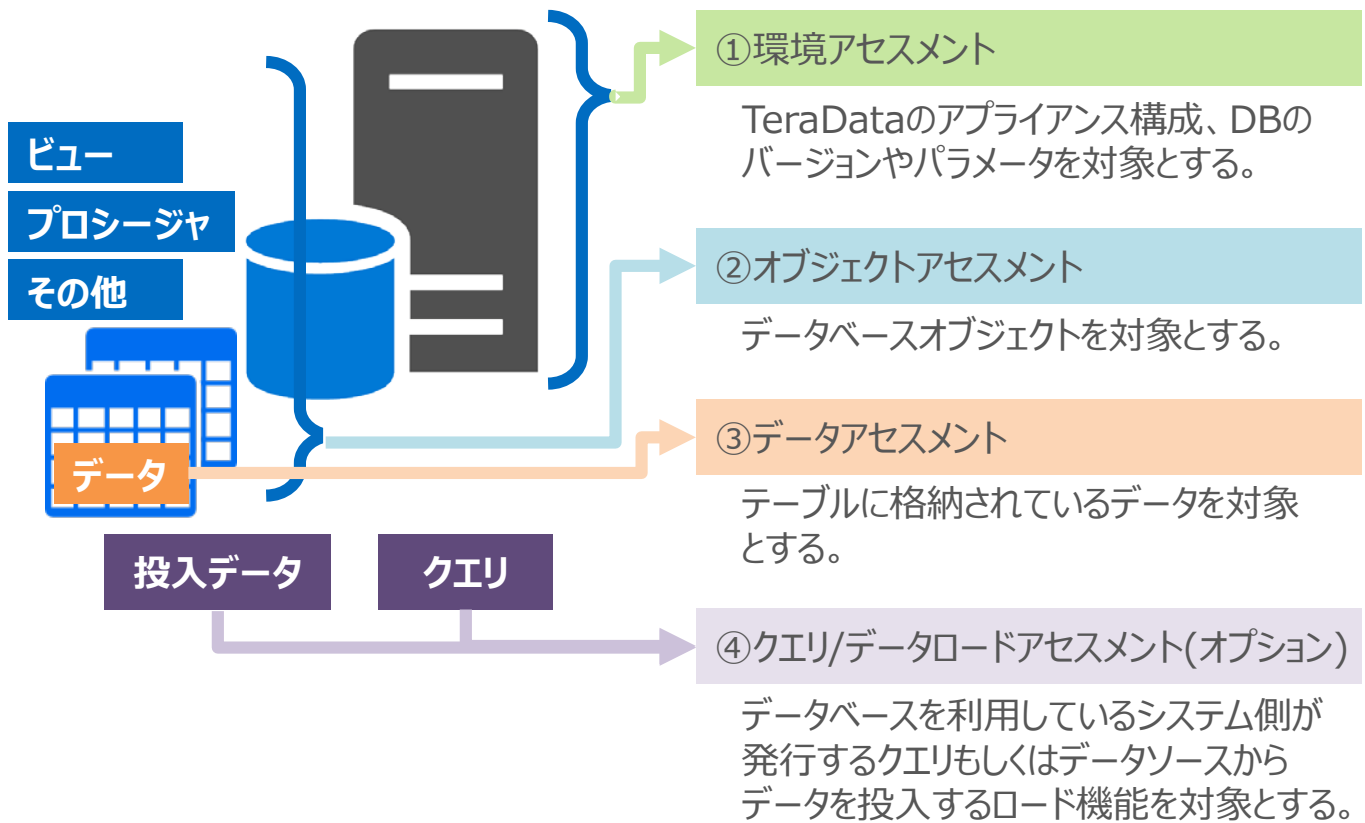

TeraData Migration Assessment

TeraDataからSQLServerへの移行検証サービス

サービス概要

TeradataからSQL Serverへ移行する際の、機能および性能面での可否判断と推奨ハードウェア要件、工数概算を提供するアセスメントサービスです。

サービスの目的

既存データベースの運用コスト削減に向け、SQL Serverへの移行の難易度や代替案の有無、規模感など、移行プランを具体的にご検討頂く際の判断材料の提供を目的としております。

サービスの位置づけ

SQL Serverへの移行計画から運用開始までの流れのうち、「アセスメント」のプロセスにフォーカスし、「アセスメントサービス」と「PoCサービス」の2サービス構成により検証を実施致します。

移行検証の実施範囲

移行検証サービスの流れと実施期間